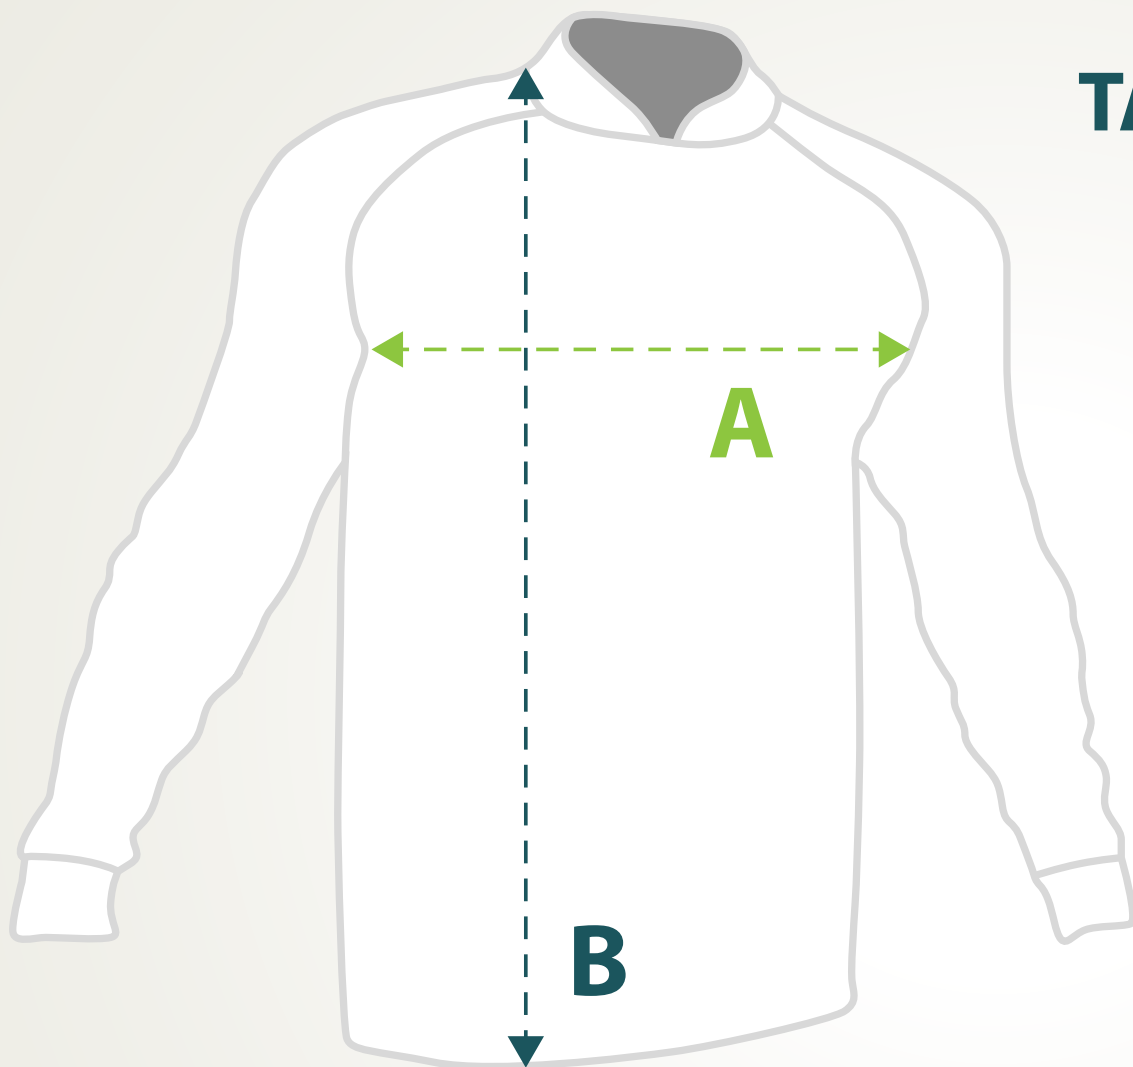

TAMANHOS DA CAMISA MASCULINA

CLIMA
CONTROLADO

FPS 30+
PROTEÇÃO UV

SECO
SISTEMA DRY

	PP	P	M	G	GG	XG	XXG	EXG
A Tórax	50	52	55	58	60	64	67	70
B Comprimento	68	70	72	74	78	80	81	82

Medidas em centímetros (cm)

PRESAVIVA